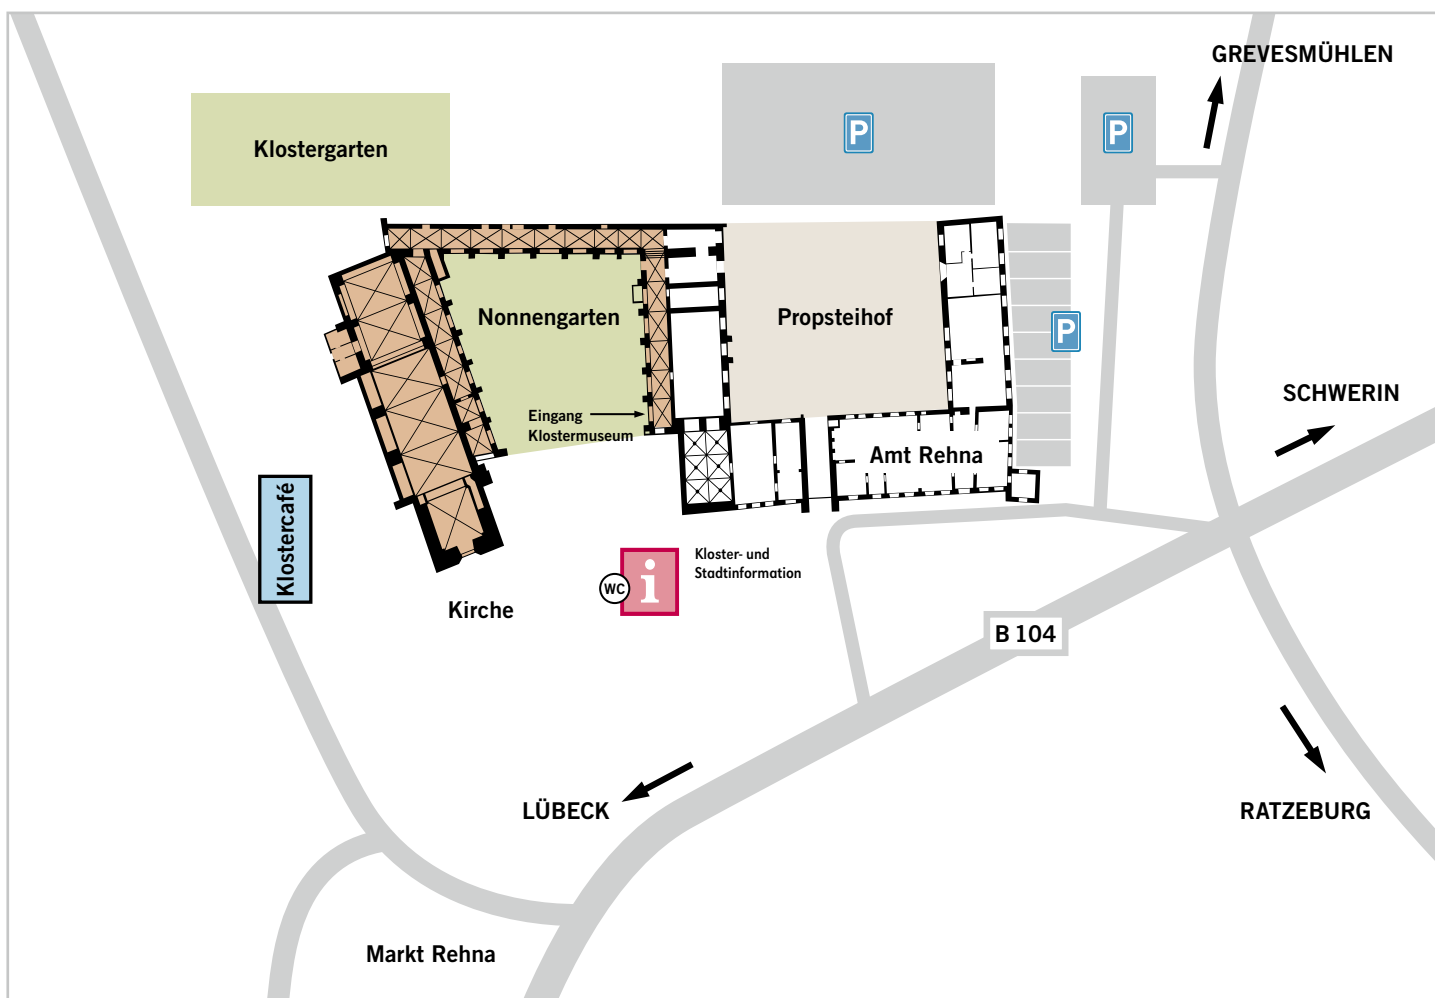

Lage & Anfahrt KLOSTER REHNA

Anfahrt

Kloster Rehna liegt verkehrsgünstig zwischen Lübeck, Schwerin und Ratzeburg. Aus Lübeck und Schwerin gelangen Sie über die B 104 nach Rehna, von Hamburg und Wismar kommen Sie über die Abfahrt Schönberg der A 20 auf die B 104. Von hier aus sind es sieben Kilometer bis Rehna.

Ein **gebührenfreier Parkplatz** für PKW und Busse befindet sich direkt am Kloster. In der Kloster- und Stadtinformation befinden sich die Kasse für das Klostermuseum, die Toiletten und ein Klosterladen.