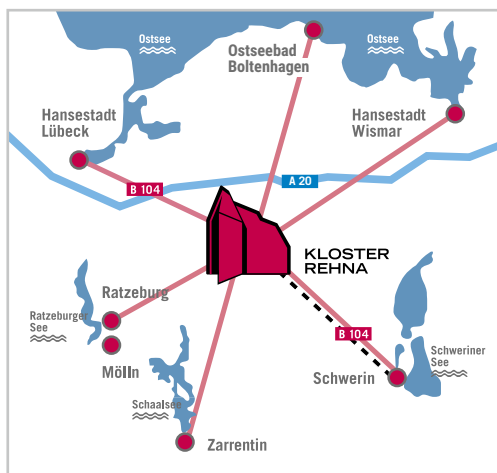

Lage & Anfahrt KLOSTER REHNA

Anfahrt

Kloster Rehna liegt verkehrsgünstig zwischen Lübeck, Schwerin und Ratzeburg. Aus Lübeck und Schwerin gelangen Sie über die B 104 nach Rehna, von Hamburg und Wismar kommen Sie über die Abfahrt Schönberg der A 20 auf die B 104. Von hier aus sind es sieben Kilometer bis Rehna.

Ein **gebührenfreier Parkplatz** für PKW und Busse befindet sich direkt am Kloster. In der Kloster- und Stadtinformation befinden sich die Kasse für das Klostermuseum, die Toiletten und ein Klosterladen.